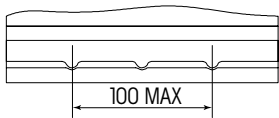

Bodembevestiging B01