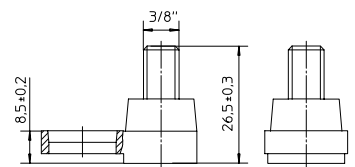

Ca-Ca
cium cium
Technologie

ARTIKELNUMMER	SB.5757500	SB.5857800	SB.6004033	SB.6004133
BESCHRIJVING	5757500	5857800	6004033	6004133
SPANNING VOLT	12	12	12	12
CAPACITEIT AH	75	85	105	105
STARTVERMOGEN A/EN	600	750	800	800
L X B X H MM	231 x 179 x 185	265 x 179 x 185	330 x 172 x 238	330 x 172 x 238
SCHAKELING	1	1	18	18
TYPE POOL	21	21	8	1
BODEMBEVESTIGING	B01	B01	B01	B01
GEWICHT KG	14.7	17.1	23.7	27.4
GEWICHT KG	72	54	36	36

Bodembevestiging B01

Type pool 1

Type pool 8

Positie +pool 1 (links)

Positie +pool 18 (links)

Type pool 21

3/8" x 8