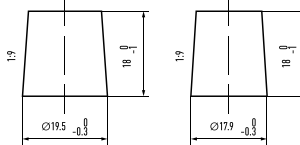

Ca-Ca
cium cium
Technologie

ARTIKELNUMMER	SB.5757500	SB.5857800	SB.6004033	SB.6004133
BESCHRIJVING	5757500	5857800	6004033	6004133
SPANNING VOLT	12	12	12	12
CAPACITEIT AH	75	85	105	105
STARTVERMOGEN A/EN	600	750	800	800
L X B X H MM	231 x 179 x 185	265 x 179 x 185	330 x 172 x 238	330 x 172 x 238
SCHAKELING	1	1	18	18
TYPE POOL	21	21	8	1
BODEMBEVESTIGING	B01	B01	B01	B01
GEWICHT KG	14.7	17.1	23.7	27.4
GEWICHT KG	72	54	36	36

Bodembevestiging B01

Type pool 1

Type pool 8

Positie +pool 1 (links)

Positie +pool 18 (links)

Type pool 21

3/8" x 8