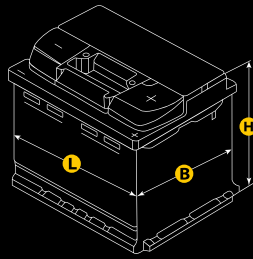

Ca-Ca
cium cium
Technologie

ARTIKELNUMMER	SB.5757500	SB.5857800	SB.6004033	SB.6004133
BESCHRIJVING	5757500	5857800	6004033	6004133
SPANNING VOLT	12	12	12	12
CAPACITEIT AH	75	85	105	105
STARTVERMOGEN A/EN	600	750	800	800
L X B X H MM	231 x 179 x 185	265 x 179 x 185	330 x 172 x 238	330 x 172 x 238
SCHAKELING	1	1	18	18
TYPE POOL	21	21	8	1
BODEMBEVESTIGING	B01	B01	B01	B01
GEWICHT KG	14.7	17.1	23.7	27.4
GEWICHT KG	72	54	36	36