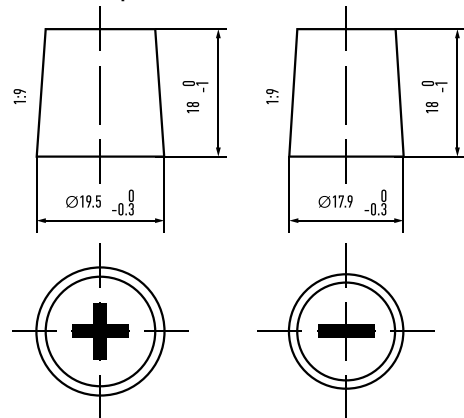

PREMIUM CLASS
AKKUMULATOR

Ca-Ca
Icium Icium
Technologie

ARTIKELNUMMER	KURZBEZEICHNUNG	SPANNUNG VOLT	KAPAZITÄT C5 AH	KAPAZITÄT C20 A/EN	L	B	H	SCHALTUNG	ANSCHLUSSPOLE	BODENLEISTE	GEWICHT KG	STÜCK JE PALETTE
AB.LD9635133	LD96351	12	135	180	513	233	233	3	1	B00	46.7	21
AB.LD9680133	LD96801	12	180	230	518	274	242	3	1	B00	61.9	12

in mm

Schaltung 3

Anschlusspole 1

Bodenleiste B00

EINFACH NUR

GO

Ca-Ca
Icium Icium
Technologie