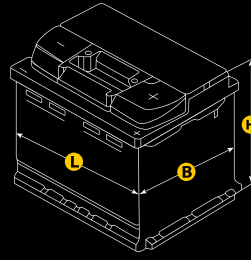

PREMIUM CLASS
AKKUMULATOR

Ca-Ca
Icium Icium
Technologie

ARTIKELNUMMER	KURZBEZEICHNUNG	SPANNUNG VOLT	KAPAZITÄT C5 AH	KAPAZITÄT C20 A/EN	L	B	H	SCHALTUNG	ANSCHLUSSPOLE	BODENLEISTE	GEWICHT KG	STÜCK JE PALETTE
AB.LD9635133	LD96351	12	135	180	513	233	233	3	1	B00	46.7	21
AB.LD9680133	LD96801	12	180	230	518	274	242	3	1	B00	61.9	12