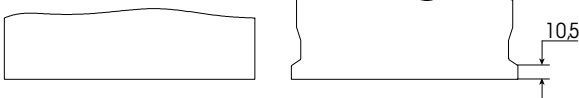

SCHAKELING

TYPE POOL

BODEMBEVESTIGING

GEWICHT | KG

ARTIKELNUMMER	BESCHRIJVING	SPANNING VOLT	CAPACITEIT C5 AH	CAPACITEIT C20 AH	L	B	H	SCHAKELING	TYPE POOL	BODEMBEVESTIGING	GEWICHT KG
AB.9130100	91301	6	130	160	318	175	210	0	1	B00	29.0
AB.9180133	91801	6	180	240	244	190	275	0	1	B00	31.3
AB.9540633	95406	12	40	50	211	175	190	0	1	B13	13.5
AB.9550233	95502	12	50	60	246	175	190	0	1	B13	16.0
AB.9560233	95602	12	60	80	278	175	190	0	1	B13	20.5
AB.9575233	95752	12	75	90	353	175	190	0	1	B13	24.9
AB.9580433	95804	12	80	105	349	175	235	0	1	B00	26.7
AB.9595033	95950	12	95	110	330	172	240	1	12	B00	26.6
AB.9600233	96002	12	100	125	349	175	290	0	1	B00	28.1
AB.9605133	96051	12	105	130	513	189	223	3	1	B00	42.1
AB.9635133	96351	12	135	180	513	223	223	3	1	B00	46.7
AB.9680133	96801	12	180	230	518	274	242	3	1	B00	61.9

Maatvoering in mm

Bodembevestiging **B00**

Bodembevestiging **B13**

Positie +pool 0 (rechts)

Positie +pool 1 (links)

Type pool 1

Positie +pool 3 (links)

Type pool 12