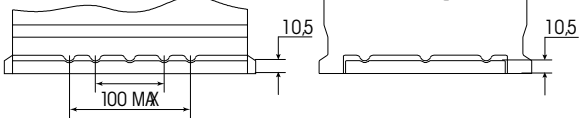

SCHAKELING

TYPE POOL

BODEMBEVESTIGING

GEWICHT | KG

ARTIKELNUMMER	BESCHRIJVING	SPANNING VOLT	CAPACITEIT C5 AH	CAPACITEIT C20 AH	L	B	H	SCHAKELING	TYPE POOL	BODEMBEVESTIGING	GEWICHT KG
AB.9130100	91301	6	130	160	318	175	210	0	1	B00	29.0
AB.9180133	91801	6	180	240	244	190	275	0	1	B00	31.3
AB.9540633	95406	12	40	50	211	175	190	0	1	B13	13.5
AB.9550233	95502	12	50	60	246	175	190	0	1	B13	16.0
AB.9560233	95602	12	60	80	278	175	190	0	1	B13	20.5
AB.9575233	95752	12	75	90	353	175	190	0	1	B13	24.9
AB.9580433	95804	12	80	105	349	175	235	0	1	B00	26.7
AB.9595033	95950	12	95	110	330	172	240	1	12	B00	26.6
AB.9600233	96002	12	100	125	349	175	290	0	1	B00	28.1
AB.9605133	96051	12	105	130	513	189	223	3	1	B00	42.1
AB.9635133	96351	12	135	180	513	223	223	3	1	B00	46.7
AB.9680133	96801	12	180	230	518	274	242	3	1	B00	61.9

Maatvoering in mm

Bodembevestiging **B00**

Bodembevestiging **B13**

Positie +pool 0 (rechts)

Positie +pool 1 (links)

Type pool 1

Positie +pool 3 (links)

Type pool 12