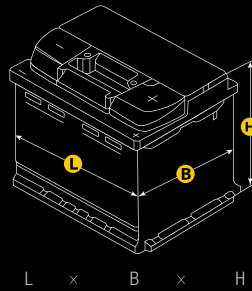

ARTIKELNUMMER

BESCHRIJVING

SPANNING | VOLT

CAPACITEIT C5 | AH

CAPACITEIT C20 | AH

L x B x H

SCHAKELING

TYPE POOL

BODEMBEVESTIGING

GEWICHT | KG

ARTIKELNUMMER	BESCHRIJVING	SPANNING | VOLT	CAPACITEIT C5 | AH	CAPACITEIT C20 | AH	L	B	H	SCHAKELING	TYPE POOL	BODEMBEVESTIGING	GEWICHT | KG
AB.9130100	91301	6	130	160	318	175	210	0	1	B00	29.0
AB.9180133	91801	6	180	240	244	190	275	0	1	B00	31.3
AB.9540633	95406	12	40	50	211	175	190	0	1	B13	13.5
AB.9550233	95502	12	50	60	246	175	190	0	1	B13	16.0
AB.9560233	95602	12	60	80	278	175	190	0	1	B13	20.5
AB.9575233	95752	12	75	90	353	175	190	0	1	B13	24.9
AB.9580433	95804	12	80	105	349	175	235	0	1	B00	26.7
AB.9595033	95950	12	95	110	330	172	240	1	12	B00	26.6
AB.9600233	96002	12	100	125	349	175	290	0	1	B00	28.1
AB.9605133	96051	12	105	130	513	189	223	3	1	B00	42.1
AB.9635133	96351	12	135	180	513	223	223	3	1	B00	46.7
AB.9680133	96801	12	180	230	518	274	242	3	1	B00	61.9

Maatvoering in mm

Bodembevestiging **B00**

Bodembevestiging **B13**

Positie +pool 0 (rechts)

Positie +pool 1 (links)

Type pool 1

Positie +pool 3 (links)

Type pool 12