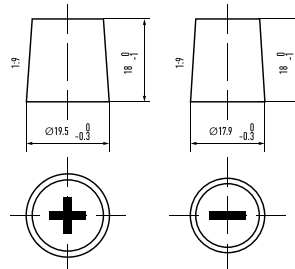

SCHAKELING

TYPE POOL

BODEMBEVESTIGING

GEWICHT | KG

ARTIKELNUMMER	BESCHRIJVING	SPANNING VOLT	CAPACITEIT C5 AH	CAPACITEIT C20 AH	L	B	H	SCHAKELING	TYPE POOL	BODEMBEVESTIGING	GEWICHT KG
AB.9130100	91301	6	130	160	318	175	210	0	1	B00	29.0
AB.9180133	91801	6	180	240	244	190	275	0	1	B00	31.3
AB.9540633	95406	12	40	50	211	175	190	0	1	B13	13.5
AB.9550233	95502	12	50	60	246	175	190	0	1	B13	16.0
AB.9560233	95602	12	60	80	278	175	190	0	1	B13	20.5
AB.9575233	95752	12	75	90	353	175	190	0	1	B13	24.9
AB.9580433	95804	12	80	105	349	175	235	0	1	B00	26.7
AB.9595033	95950	12	95	110	330	172	240	1	12	B00	26.6
AB.9600233	96002	12	100	125	349	175	290	0	1	B00	28.1
AB.9605133	96051	12	105	130	513	189	223	3	1	B00	42.1
AB.9635133	96351	12	135	180	513	223	223	3	1	B00	46.7
AB.9680133	96801	12	180	230	518	274	242	3	1	B00	61.9

Maatvoering in mm

Bodembevestiging **B00**

Bodembevestiging **B13**

Positie +pool 0 (rechts)

Positie +pool 1 (links)

Type pool 1

Positie +pool 3 (links)

Type pool 12