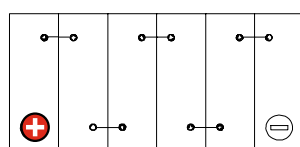

SCHAKELING

TYPE POOL

BODEMBEVESTIGING

GEWICHT | KG

ARTIKELNUMMER	BESCHRIJVING	SPANNING VOLT	CAPACITEIT C5 AH	CAPACITEIT C20 AH	L	B	H	SCHAKELING	TYPE POOL	BODEMBEVESTIGING	GEWICHT KG
AB.9130100	91301	6	130	160	318	175	210	0	1	B00	29.0
AB.9180133	91801	6	180	240	244	190	275	0	1	B00	31.3
AB.9540633	95406	12	40	50	211	175	190	0	1	B13	13.5
AB.9550233	95502	12	50	60	246	175	190	0	1	B13	16.0
AB.9560233	95602	12	60	80	278	175	190	0	1	B13	20.5
AB.9575233	95752	12	75	90	353	175	190	0	1	B13	24.9
AB.9580433	95804	12	80	105	349	175	235	0	1	B00	26.7
AB.9595033	95950	12	95	110	330	172	240	1	12	B00	26.6
AB.9600233	96002	12	100	125	349	175	290	0	1	B00	28.1
AB.9605133	96051	12	105	130	513	189	223	3	1	B00	42.1
AB.9635133	96351	12	135	180	513	223	223	3	1	B00	46.7
AB.9680133	96801	12	180	230	518	274	242	3	1	B00	61.9

Maatvoering in mm

Bodembevestiging **B00**

Bodembevestiging **B13**

Positie +pool 0 (rechts)

Positie +pool 1 (links)

Type pool 1

Positie +pool 3 (links)

Type pool 12