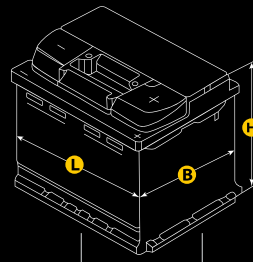

LiFePO₄
Lithium Batterie

ARTIKELNUMMER	PART NUMMER	SPANNUNG VOLT	KAPAZITÄT AH	KALTSTART A	LÄNGE (MM)	BREITE (MM)	HÖHE (MM)	SCHALTUNG	GEWICHT KG
MB.HJTZ5SFP	HJTZ5S-FP	12	2	120	113	69	85	0	0.50
Compatibel met	YTX4L-BS, CBTX4L-BS, YT4L-BS, FTX4L-BS, GTX4L-BS, GT4L-BS, FT4L-BS, UT4L-BS, YTX5L-BS, GTX5L-BS, FTX5L-BS, ETX-5L-BS, CTX5L-BS, YB4L-B, YT5L-BS								
MB.HJB7BLFP	HJB7BL-FP	12	2	140	60	92	85	0	0.50
Compatibel met	CB7C-A, GM7CZ-3D, YB7C-A								
MB.HJTX9FP	HJTX9-FP	12	3	180	150	87	105	1	0.71
Compatibel met	YTX9-BS, GTX9-BS, ETX9-BS, 12-9-BS, FTX9-BS, CTX9-BS, YTX9-4, YTR9-BS, FAYTX9, CYTX9-BS, ES9BS, PTX9BS-FS, UT9L-BS, UT9L, PTX9-BS, XTAX9-BS, X2-9								
MB.HJB9FP	HJB9-FP	12	2.42	150	135	75	133	Q	0.80
Compatibel met	12N7-3B, 12N7-4A, 12N7-4B, 12N7D-3B, 12N9-3A, 12N9-3B, 12N9-4B-1, HVT-9, YB7-A, YB7L-B, YB9(L)-B, YB9A-A, YB9I-A2								
MB.HJU19	HJU1-9	12	3.5	350	165	120	165	Q	0.80
Compatibel met	12N24-3, 12N24-3A, 12N24-3B, 12N24-4, U1-7, U1R-7, U1-9, U1R-9								
MB.HJB12FP	HJB12-FP	12	4	240	135	75	133	Q	0.90
Compatibel met	YB10A-A2, YB10L-A2, YB10L-B(2), YB12A(L)-A(2), YB12A-B, YB12C-A, 12N12A-4A-1, 12N10-3A-1, 12N11-3A-1, EB12A-A, 12N12A4A-1, YB12AL-A, YB12AL-A2, CB12AL-A2								
MB.HJTX14FP	HJTX14H-FP	12	4	240	150	87	93	1	0.90
Compatibel met	YTH14H-BS, KMX14-BS, YTX14-BS, HVT-8, YTZ10S, YTZ12S, YTZ14S, YTX7A-BS								
MB.HJTX14AHFP	HJTX14AH-FP	12	4.83	290	135	70	130	Q	0.97
Compatibel met	12N14-3A, HVT-3, SYB14-B2, SYB14L-A2, YB14(L)-A2, YB14(L)-B2, YB14A-A1, YB14A-A2, YB14L-A1, YTX14AH(L)-BS								
MB.HJ51913FP	HJ51913-FP	12	7.17	450	180	75	170	Q	1.62
Compatibel met	51814, 51913, 52015, HG-18-12, 12N19AH, 6H4P								
MB.HJTX20HFP	HJTX20H-FP	12	7	420	175	87	130	Q	1.70
Compatibel met	YB7-A, YB7L-B, YB9I-A2, YB9A-A, YB9(L)-B, 12N7-4A, 12N7-4B, 12N9-4B-1, 12N7-3B, 12N7D-3B, 12N9-3A, 12N9-3B, HVT-9								
MB.HJTX30FP	HJTX30-FP	12	8.17	480	165	120	165	Q	1.93
Compatibel met	Y1X30(L), Y1X30(L)-BS, Y60N24-A, Y60N24A(L)-B, YB30(L)-B, YB30C(L)-B, 52515, 53030, 53034, YHD-12H, HVT-2, HVT-7								