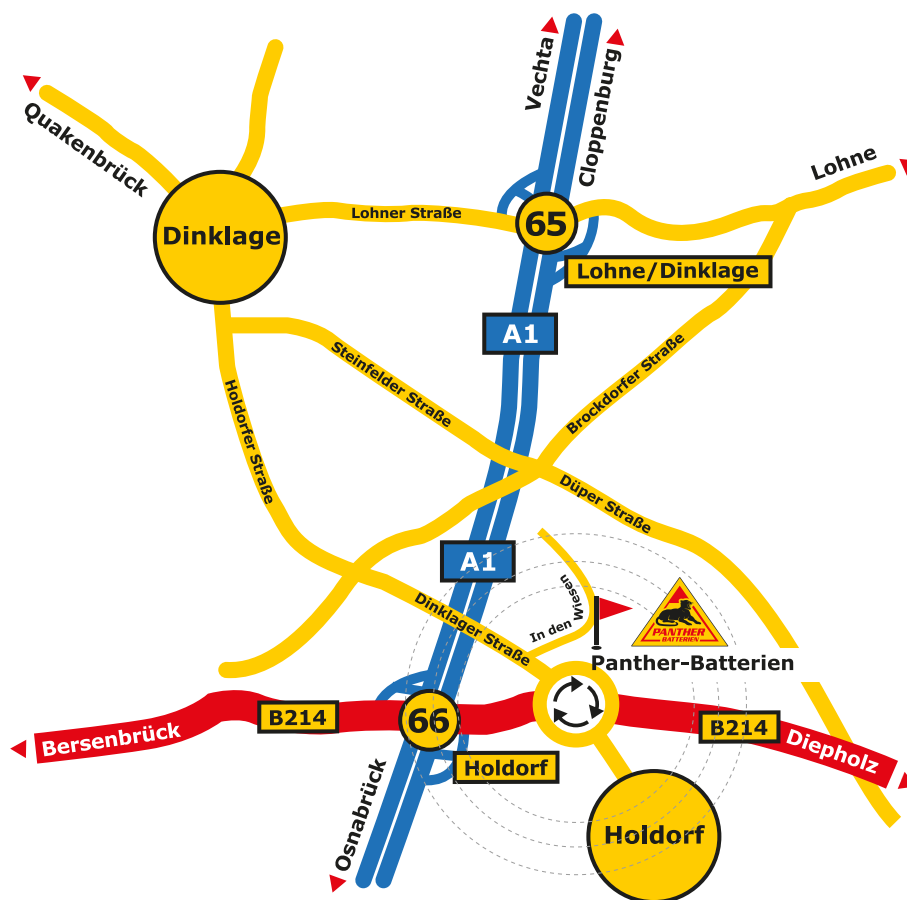

© 2013 Panther-Batterien GmbH

Der Weg zu uns...

Panther Batterien GmbH
In den Wiesen 2
49451 Holdorf

Fon +49 (0) 5494-980 58-0
Fax +49 (0) 5494-980 58-58

www.panther-batterien.de
info@panther-batterien.de

Öffnungszeiten Zentrale
Mo. – Fr. 08.00–17.00
Sa. Geschlossen

Öffnungszeiten Werkstatt
Mo. – Fr. 08.00–17.00
Sa. 08.00–12.30

Anfahrt aus Richtung Vechta / Cloppenburg

1. Autobahn A1 / E37 an der Anschlussstelle Holdorf (66) links abfahren auf B214 in Richtung Holdorf / Dinklage
2. nach ca. 700m in den Kreisverkehr einfahren und die 3. Ausfahrt in die Dinklager Straße (L849) abfahren.
3. nach ca. 30m rechts in die Straße „In den Wiesen“ abbiegen.

Anfahrt aus Richtung Osnabrück

1. Autobahn A1 / E37 an der Anschlussstelle Holdorf (66) abfahren auf B214 in Richtung Holdorf / Dinklage
2. nach ca. 700m in den Kreisverkehr einfahren und die 3. Ausfahrt in die Dinklager Straße (L849) abfahren.
3. nach ca. 30m rechts in die Straße „In den Wiesen“ abbiegen.

Energie in Perfektion!