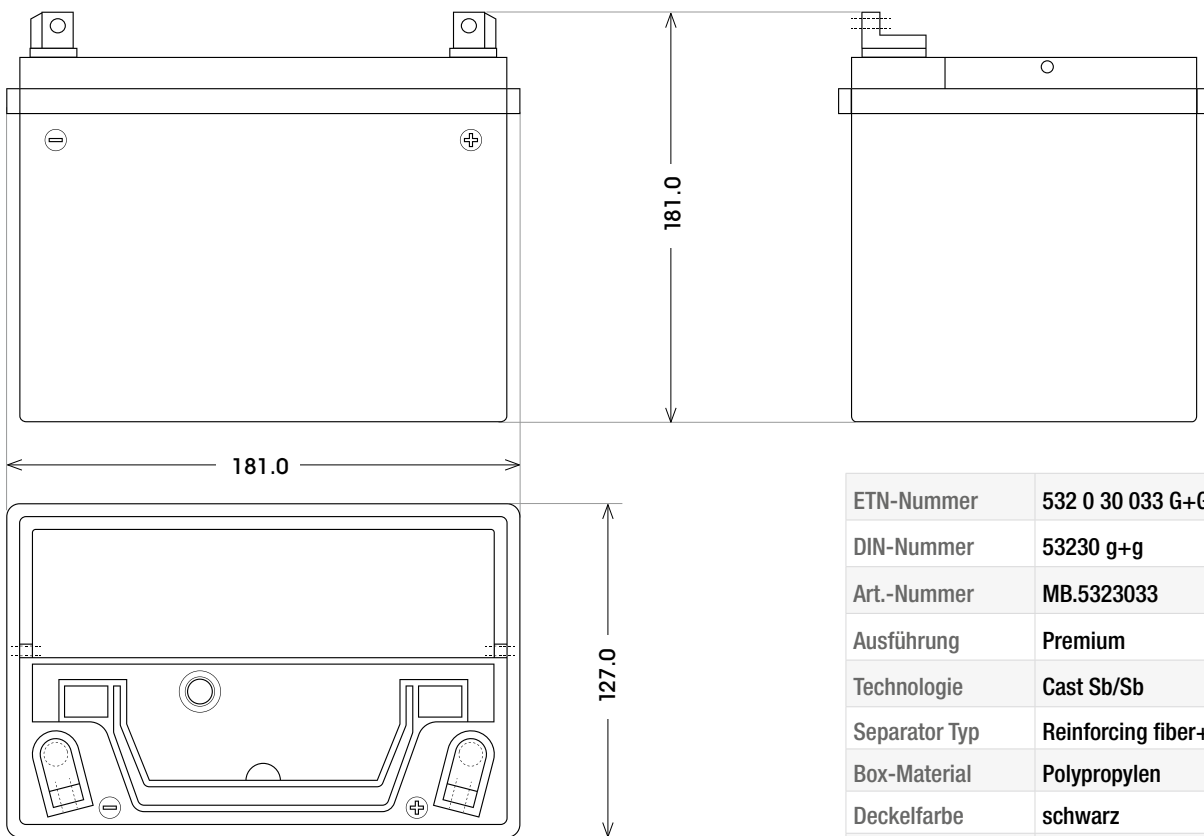

Panther Batterien

alles startklar!

BATTERIEDATENBLATT

Panther Rasenmäher Premium 53230 G+G

ETN-Nummer	532 0 30 033 G+G
DIN-Nummer	53230 g+g
Art.-Nummer	MB.5323033
Ausführung	Premium
Technologie	Cast Sb/Sb
Separator Typ	Reinforcing fiber+Glass Fiber
Box-Material	Polypropylen
Deckelfarbe	schwarz
Boxfarbe	schwarz
Spannung	12 V
Kapazität	32 Ah
Kaltstart	330 A/EN
L x B x H (mm)	181 x 127 x 181
Anschlusspole	Y10
Gewicht nass	8,8 kg
Option	Ladestatus-Anzeige
gefüllt und geladen	

Schaltung 0

Anschlusspole Y10