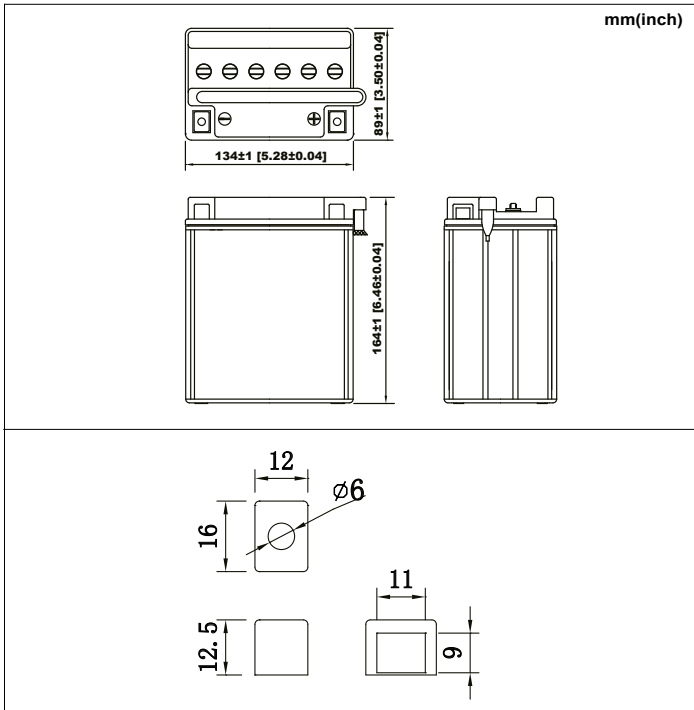

BATTERIEDATENBLATT

Panther Motorrad Premium 51413

Artikelnummer: MB.5141377

ETN-Nummer: 513 0 13 014

Japan-Nummer: CB14L-B2

(V)
OR-12V
ATTERY

Discharge Time VS. Discharge Current(25 °C)

Schaltung 0

Anschlusspole Y8

Technologie	RF - rüttelfest
Separator Typ	Reinforcing fiber+Glass Fiber
Box-Material	Polypropylen (PP/PE)
Boxfarbe (Körper)	Weiß
Boxfarbe (Deckel)	Schwarz
Spannung	12 V
Kapazität	14 Ah
Kälteprüfstrom	140 A/EN
L x B x H (mm)	135 x 90 x 167
Schaltung	0
Abgaswinkel	Links
Anschlusspole	Y8
Gewicht	4.7 kg
Zustand	trocken vorgeladen
Inkl. Säurepack, Abgasschlauch und Schrauben.	