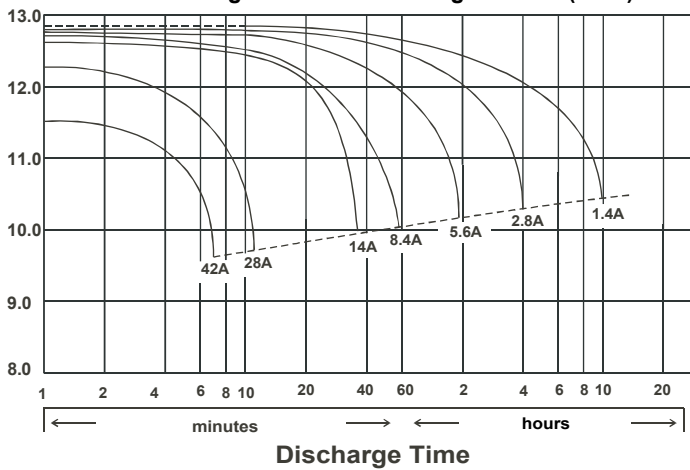

BATTERIEDATENBLATT

Panther Motorrad Premium 51413

Artikelnummer: MB.5141377

ETN-Nummer: 513 0 13 014

Japan-Nummer: CB14L-B2

(V)
OR-12V
ATTERY

Discharge Time VS. Discharge Current(25 °C)

Schaltung 0

Anschlusspole Y8

Technologie	RF - rüttelfest
Separator Typ	Reinforcing fiber+Glass Fiber
Box-Material	Polypropylen (PP/PE)
Boxfarbe (Körper)	Weiß
Boxfarbe (Deckel)	Schwarz
Spannung	12 V
Kapazität	14 Ah
Kälteprüfstrom	140 A/EN
L x B x H (mm)	135 x 90 x 167
Schaltung	0
Abgaswinkel	Links
Anschlusspole	Y8
Gewicht	4.7 kg
Zustand	trocken vorgeladen
Inkl. Säurepack, Abgasschlauch und Schrauben.	