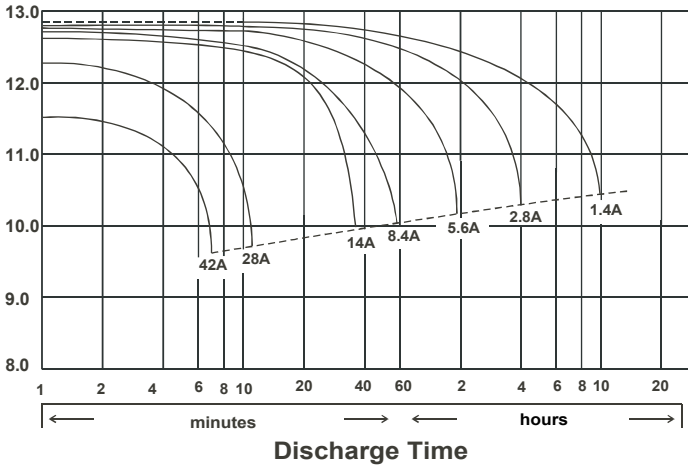

BATTERIEDATENBLATT

**Panther Motorrad
Premium 51412**

Artikelnummer: MB.5141277

ETN-Nummer: 514 0 12 014

Japan-Nummer: CB14-A2

(V)
OR-12V
ATTERY

Discharge Time VS. Discharge Current(25 °C)

Schaltung 1

Anschlusspole Y8

Technologie	RF - rüttelfest
Separator Typ	Reinforcing fiber+Glass Fiber
Box-Material	Polypropylen (PP/PE)
Boxfarbe (Körper)	Weiß
Boxfarbe (Deckel)	Schwarz
Spannung	12 V
Kapazität	14 Ah
Kälteprüfstrom	180 A/EN
L x B x H (mm)	135 x 90 x 167
Schaltung	1
Abgaswinkel	Links
Anschlusspole	Y8
Gewicht	5.2 kg
Zustand	trocken vorgeladen
Inkl. Säurepack, Abgasschlauch und Schrauben.	