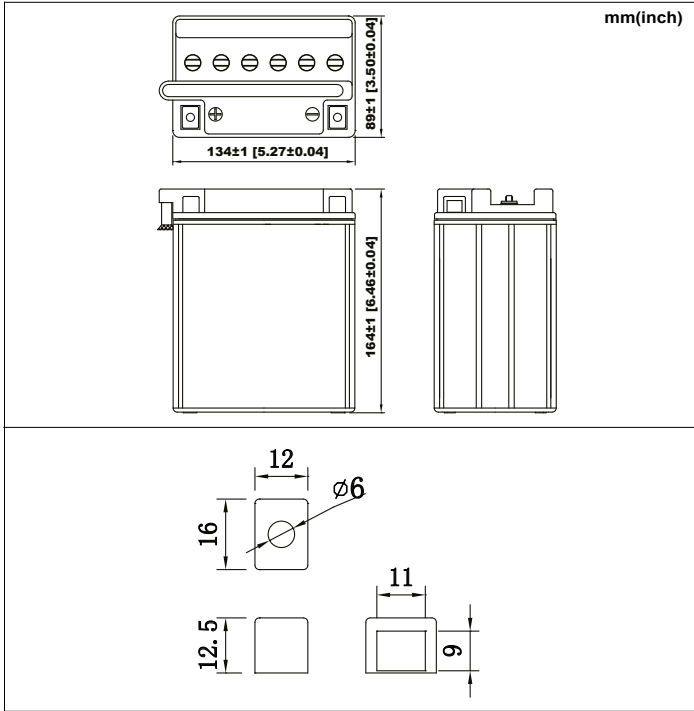

BATTERIEDATENBLATT

**Panther Motorrad
Premium 51412**

Artikelnummer: MB.5141277

ETN-Nummer: 514 0 12 014

Japan-Nummer: CB14-A2

(V)
OR-12V
ATTERY

Discharge Time VS. Discharge Current(25 °C)

Schaltung 1

Anschlusspole Y8

Technologie	RF - rüttelfest
Separator Typ	Reinforcing fiber+Glass Fiber
Box-Material	Polypropylen (PP/PE)
Boxfarbe (Körper)	Weiß
Boxfarbe (Deckel)	Schwarz
Spannung	12 V
Kapazität	14 Ah
Kälteprüfstrom	180 A/EN
L x B x H (mm)	135 x 90 x 167
Schaltung	1
Abgaswinkel	Links
Anschlusspole	Y8
Gewicht	5.2 kg
Zustand	trocken vorgeladen
Inkl. Säurepack, Abgasschlauch und Schrauben.	