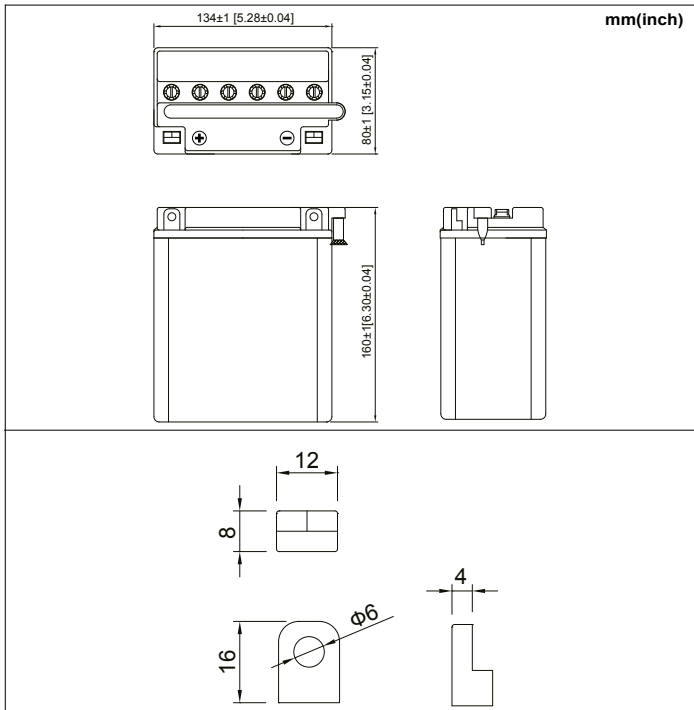

BATTERIEDATENBLATT

Panther Motorrad Premium

Artikelnummer: MB.5121577

ETN-Nummer: 512 0 15 012

Japan-Nummer: CB12A-B

(V)
FOR 12V
BATTERY

Discharge Time VS. Discharge Current(25 °C)

Schaltung 1

Anschlusspole Y6

Technologie	RF - rüttelfest
Separator Typ	Reinforcing fiber+Glass Fiber
Box-Material	Polypropylen (PP/PE)
Boxfarbe (Körper)	Weiß
Boxfarbe (Deckel)	Schwarz
Spannung	12 V
Kapazität	12 Ah
Kälteprüfstrom	160 A/EN
L x B x H (mm)	136 x 81 x 162
Schaltung	1
Abgaswinkel	Rechts
Anschlusspole	Y6
Gewicht	4,6 kg
Zustand	trocken vorgeladen
Inkl. Säurepack, Abgasschlauch und Schrauben.	