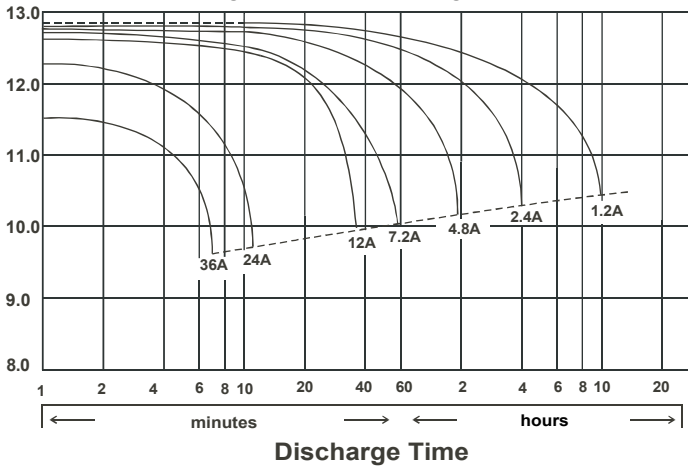

BATTERIEDATENBLATT

Panther Motorrad Premium

Artikelnummer: MB.5121577

ETN-Nummer: 512 0 15 012

Japan-Nummer: CB12A-B

(V)
FOR 12V
BATTERY

Discharge Time VS. Discharge Current(25 °C)

Schaltung 1

Anschlusspole Y6

Technologie	RF - rüttelfest
Separator Typ	Reinforcing fiber+Glass Fiber
Box-Material	Polypropylen (PP/PE)
Boxfarbe (Körper)	Weiß
Boxfarbe (Deckel)	Schwarz
Spannung	12 V
Kapazität	12 Ah
Kälteprüfstrom	160 A/EN
L x B x H (mm)	136 x 81 x 162
Schaltung	1
Abgaswinkel	Rechts
Anschlusspole	Y6
Gewicht	4,6 kg
Zustand	trocken vorgeladen
Inkl. Säurepack, Abgasschlauch und Schrauben.	