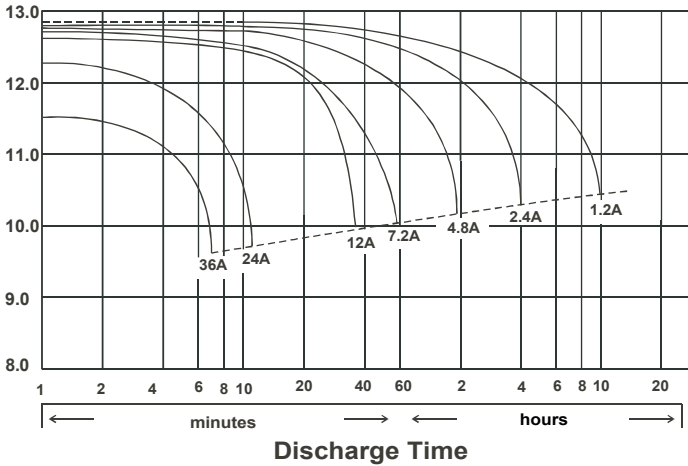

BATTERIEDATENBLATT

**Panther Motorrad
Premium 51213**

Artikelnummer: MB.5121377
ETN-Nummer: 512 0 13 012
Japan-Nummer: CB12AL-A

(V)
OR-12V
ATTERY

Discharge Time VS. Discharge Current(25 °C)

Schaltung 0

Anschlusspole Y6

Technologie	RF - rüttelfest
Separator Typ	Reinforcing fiber+Glass Fiber
Box-Material	Polypropylen (PP/PE)
Boxfarbe (Körper)	Weiß
Boxfarbe (Deckel)	Schwarz
Spannung	12 V
Kapazität	12 Ah
Kälteprüfstrom	160 A/EN
L x B x H (mm)	136 x 81 x 162
Schaltung	0
Abgaswinkel	Links
Anschlusspole	Y6
Gewicht	4.2 kg
Zustand	trocken vorgeladen
Inkl. Säurepack, Abgasschlauch und Schrauben.	