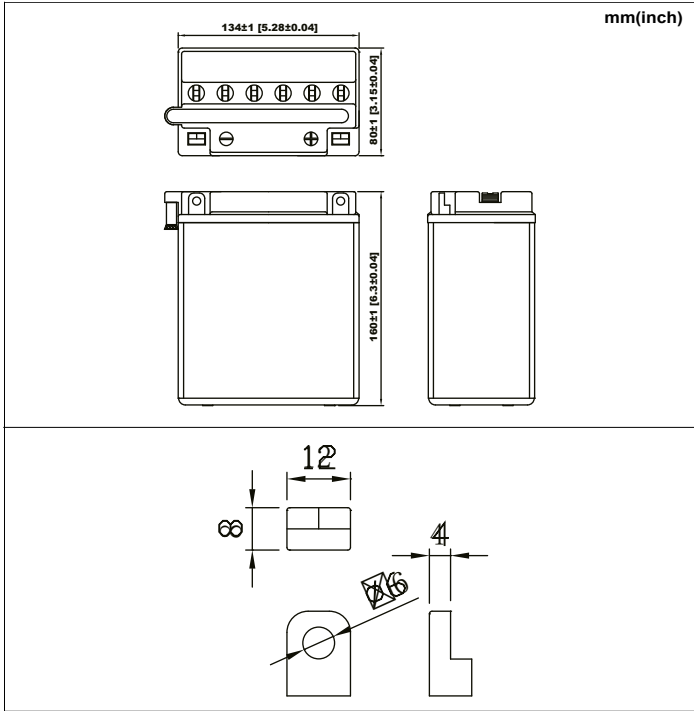

BATTERIEDATENBLATT

**Panther Motorrad
Premium 51213**

Artikelnummer: MB.5121377
ETN-Nummer: 512 0 13 012
Japan-Nummer: CB12AL-A

(V)
OR-12V
ATTERY

Discharge Time VS. Discharge Current(25 °C)

Schaltung 0

Anschlusspole Y6

Technologie	RF - rüttelfest
Separator Typ	Reinforcing fiber+Glass Fiber
Box-Material	Polypropylen (PP/PE)
Boxfarbe (Körper)	Weiß
Boxfarbe (Deckel)	Schwarz
Spannung	12 V
Kapazität	12 Ah
Kälteprüfstrom	160 A/EN
L x B x H (mm)	136 x 81 x 162
Schaltung	0
Abgaswinkel	Links
Anschlusspole	Y6
Gewicht	4.2 kg
Zustand	trocken vorgeladen
Inkl. Säurepack, Abgasschlauch und Schrauben.	