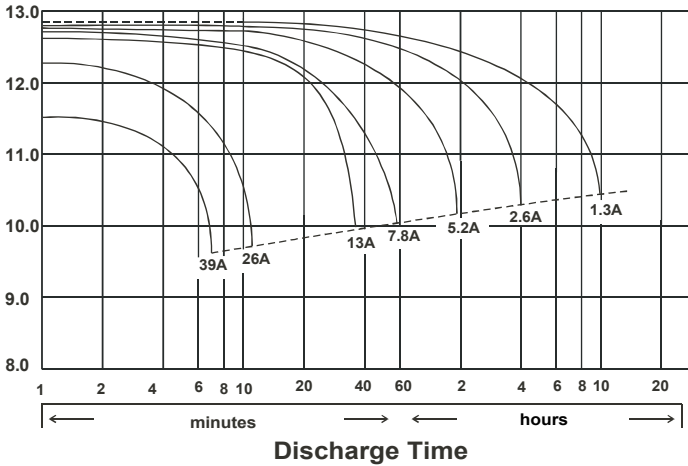

BATTERIEDATENBLATT

**Panther Motorrad
Premium 51212**

Artikelnummer: MB.5121277
ETN-Nummer: 512 0 12 012
Japan-Nummer: CB12B-B2

(V)
OR-12V
ATTERY

Discharge Time VS. Discharge Current(25 °C)

Schaltung 1

Anschlusspole Y8

Technologie	RF - rüttelfest
Separator Typ	Reinforcing fiber+Glass Fiber
Box-Material	Polypropylen (PP/PE)
Boxfarbe (Körper)	Weiß
Boxfarbe (Deckel)	Schwarz
Spannung	12 V
Kapazität	12 Ah
Kälteprüfstrom	120 A/EN
L x B x H (mm)	161 x 91 x 131
Schaltung	1
Abgaswinkel	Rechts
Anschlusspole	Y8
Gewicht	4.7 kg
Zustand	trocken vorgeladen
Inkl. Säurepack, Abgasschlauch und Schrauben.	