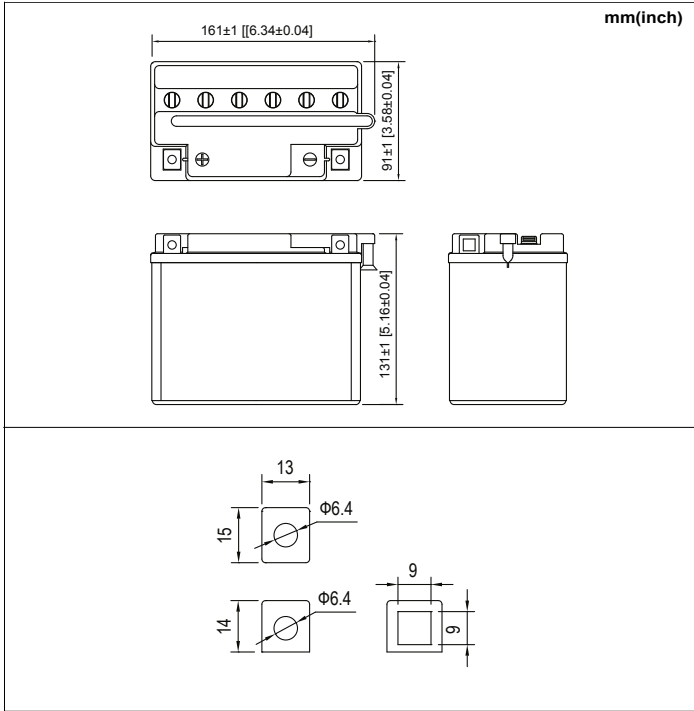

BATTERIEDATENBLATT

**Panther Motorrad
Premium 51212**

Artikelnummer: MB.5121277
ETN-Nummer: 512 0 12 012
Japan-Nummer: CB12B-B2

(V)
OR-12V
ATTERY

Discharge Time VS. Discharge Current(25 °C)

Schaltung 1

Anschlusspole Y8

Technologie	RF - rüttelfest
Separator Typ	Reinforcing fiber+Glass Fiber
Box-Material	Polypropylen (PP/PE)
Boxfarbe (Körper)	Weiß
Boxfarbe (Deckel)	Schwarz
Spannung	12 V
Kapazität	12 Ah
Kälteprüfstrom	120 A/EN
L x B x H (mm)	161 x 91 x 131
Schaltung	1
Abgaswinkel	Rechts
Anschlusspole	Y8
Gewicht	4.7 kg
Zustand	trocken vorgeladen
Inkl. Säurepack, Abgasschlauch und Schrauben.	