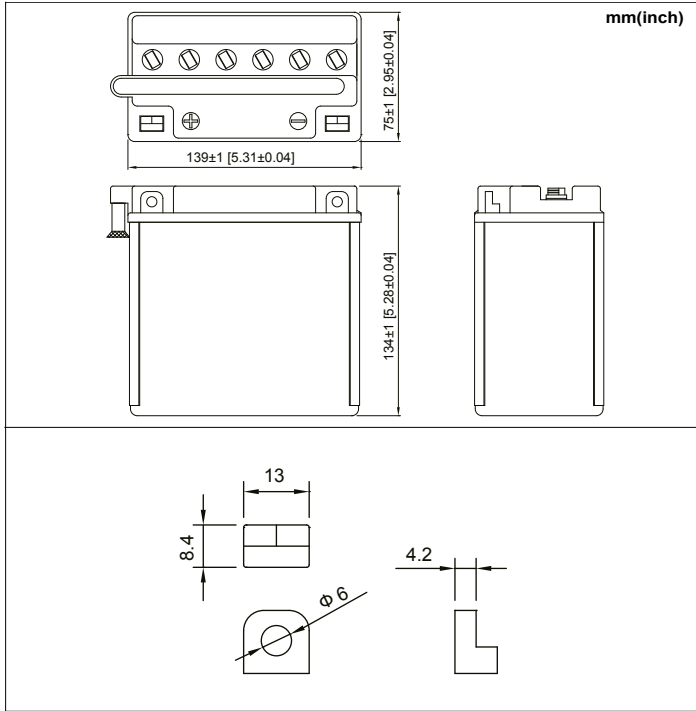

BATTERIEDATENBLATT

**Panther Motorrad
Premium 50712**

Artikelnummer: MB.5071277
ETN-Nummer: 507 0 12 004
Japan-Nummer: CB7L-B

(V)
FOR 12V
BATTERY

Discharge Time VS. Discharge Current(25 °C)

Schaltung 0

Anschlusspole Y6

Technologie	RF - rüttelfest
Separator Typ	Reinforcing fiber+Glass Fiber
Box-Material	Polypropylen (PP/PE)
Boxfarbe (Körper)	Weiß
Boxfarbe (Deckel)	Schwarz
Spannung	12 V
Kapazität	7 Ah
Kälteprüfstrom	110 A/EN
L x B x H (mm)	136 x 76 x 136
Schaltung	0
Abgaswinkel	Rechts
Anschlusspole	Y6
Gewicht	3.4 kg
Zustand	trocken vorgeladen
Inkl. Säurepack, Abgasschlauch und Schrauben.	