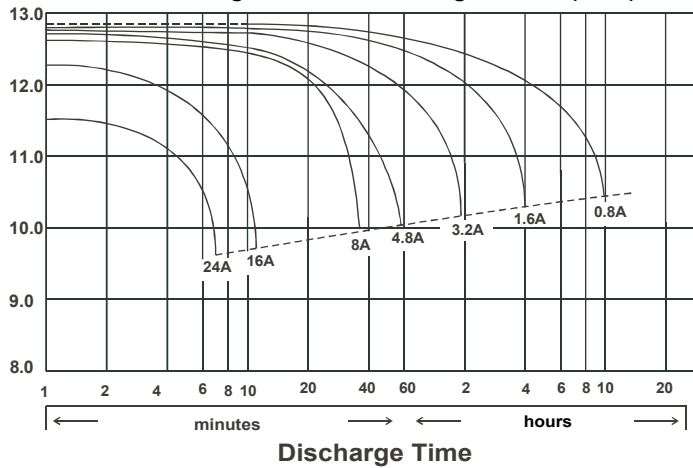

BATTERIEDATENBLATT

**Panther Motorrad
Premium 50712**

Artikelnummer: MB.5071277
ETN-Nummer: 507 0 12 004
Japan-Nummer: CB7L-B

(V)
FOR 12V
BATTERY

Discharge Time VS. Discharge Current(25 °C)

Schaltung 0

Anschlusspole Y6

Technologie	RF - rüttelfest
Separator Typ	Reinforcing fiber+Glass Fiber
Box-Material	Polypropylen (PP/PE)
Boxfarbe (Körper)	Weiß
Boxfarbe (Deckel)	Schwarz
Spannung	12 V
Kapazität	7 Ah
Kälteprüfstrom	110 A/EN
L x B x H (mm)	136 x 76 x 136
Schaltung	0
Abgaswinkel	Rechts
Anschlusspole	Y6
Gewicht	3.4 kg
Zustand	trocken vorgeladen
Inkl. Säurepack, Abgasschlauch und Schrauben.	