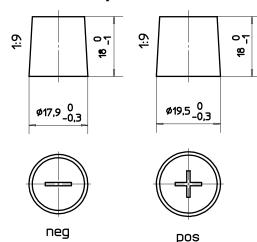

BATTERIEDATENBLATT

**PANTHER OLDTIMER 07715**

Artikelnummer: SB.0771500

**Bodenleiste B06**

**Schaltung 0**

**Anschlusspole 1**

Technologie	Calcium-Calcium
Box-Material	Polyethylen
Boxfarbe	Schwarz
Spannung	6 V
Kapazität	77 Ah
Kälteprüfstrom	360 A/EN
L x B x H (mm)	215 x 170 x 190
Bodenleiste	B06
Schaltung	0
Anschlusspole	1
Gewicht	10.3 kg
Stück/Palette	80
Zustand	trocken vorgeladen