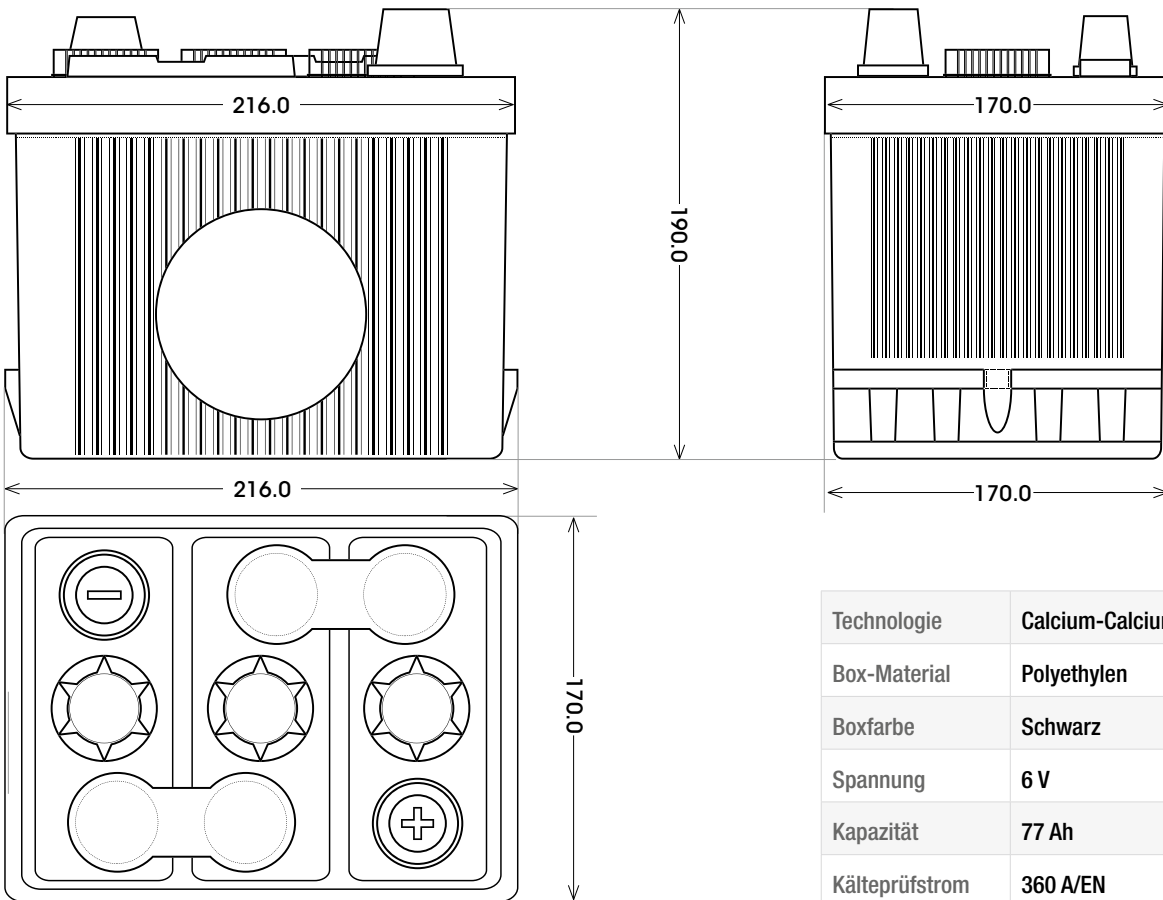

BATTERIEDATENBLATT

**PANTHER OLDTIMER 07715**

Artikelnummer: SB.0771500

**Bodenleiste B06**

**Schaltung 0**

**Anschlusspole 1**

Technologie	Calcium-Calcium
Box-Material	Polyethylen
Boxfarbe	Schwarz
Spannung	6 V
Kapazität	77 Ah
Kälteprüfstrom	360 A/EN
L x B x H (mm)	215 x 170 x 190
Bodenleiste	B06
Schaltung	0
Anschlusspole	1
Gewicht	10.3 kg
Stück/Palette	80
Zustand	trocken vorgeladen