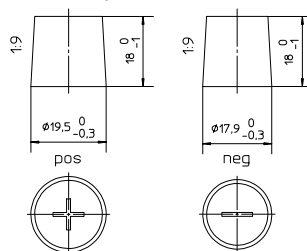

BATTERIEDATENBLATT

PANTHER OLDTIMER 00811

Artikelnummer: SB.0081100

Bodenleiste **B00**

Schaltung **1**

Anschlusspole **1**

Technologie	Calcium-Blei (Ca/Pb)
Box-Material	Polyethylen
Boxfarbe	Schwarz
Spannung	6 V
Kapazität	8 Ah
Kälteprüfstrom	40 A/EN
L x B x H (mm)	91 x 83 x 164
Bodenleiste	B00
Schaltung	1
Anschlusspole	1
Gewicht	2.8 kg
Stück/Palette	500
Ausführung	trocken vorgeladen