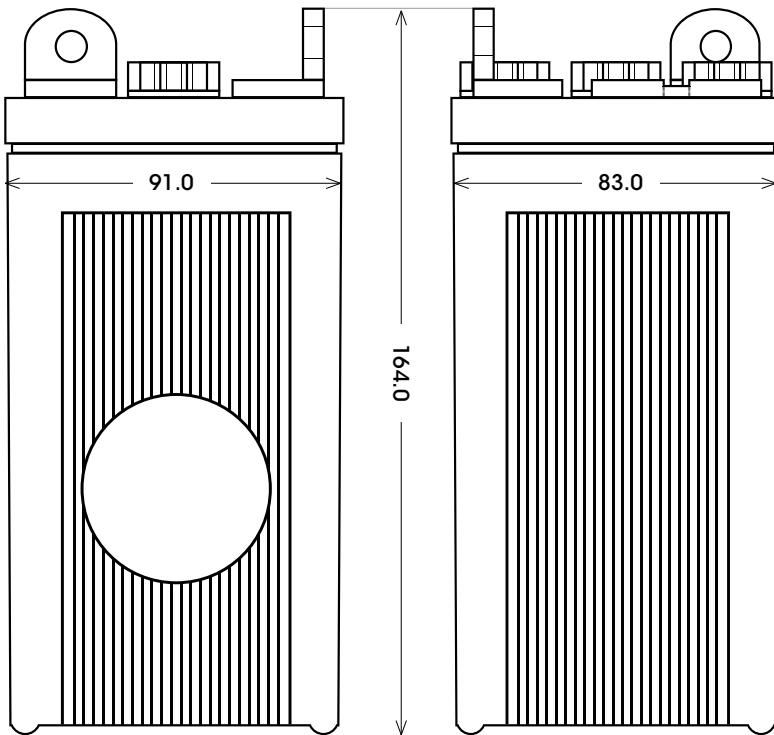

BATTERIEDATENBLATT

PANTHER OLDTIMER 00811

Artikelnummer: SB.0081100

Bodenleiste **B00**

Schaltung **1**

Anschlusspole **1**

Technologie	Calcium-Blei (Ca/Pb)
Box-Material	Polyethylen
Boxfarbe	Schwarz
Spannung	6 V
Kapazität	8 Ah
Kälteprüfstrom	40 A/EN
L x B x H (mm)	91 x 83 x 164
Bodenleiste	B00
Schaltung	1
Anschlusspole	1
Gewicht	2.8 kg
Stück/Palette	500
Ausführung	trocken vorgeladen