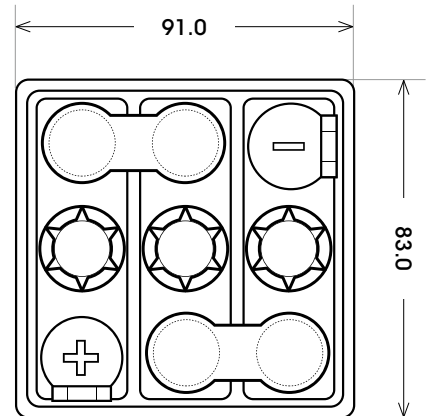

BATTERIEDATENBLATT

PANTHER OLDTIMER 00811

Artikelnummer: SB.0081100

Bodenleiste **B00**

Schaltung **1**

Anschlusspole **1**

Technologie	Calcium-Blei (Ca/Pb)
Box-Material	Polyethylen
Boxfarbe	Schwarz
Spannung	6 V
Kapazität	8 Ah
Kälteprüfstrom	40 A/EN
L x B x H (mm)	91 x 83 x 164
Bodenleiste	B00
Schaltung	1
Anschlusspole	1
Gewicht	2.8 kg
Stück/Palette	500
Ausführung	trocken vorgeladen