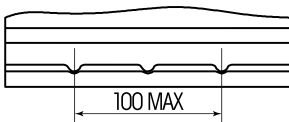

BATTERIEDATENBLATT

**Panther USA-CAR 57575**

Artikelnummer: SB.5757500

Bodenleiste B01

Schaltung 1

Anschlusspole 21

3/8" x 8

Technologie	Calcium-Calcium
Separator Typ	Envelope
Boxmaterial	Polypropylen
Boxfarbe	Schwarz
Spannung	12 V
Kapazität	75 Ah
Kälteprüfstrom	600 A/EN
L x B x H (mm)	231 x 179 x 185
Bodenleiste	B01
Schaltung	1
Anschlusspole	21
Gewicht	14.7 kg
Option	Power-Control (Magic Eye)
Stück/Palette	72
Ausführung	G+G (gefüllt und geladen)