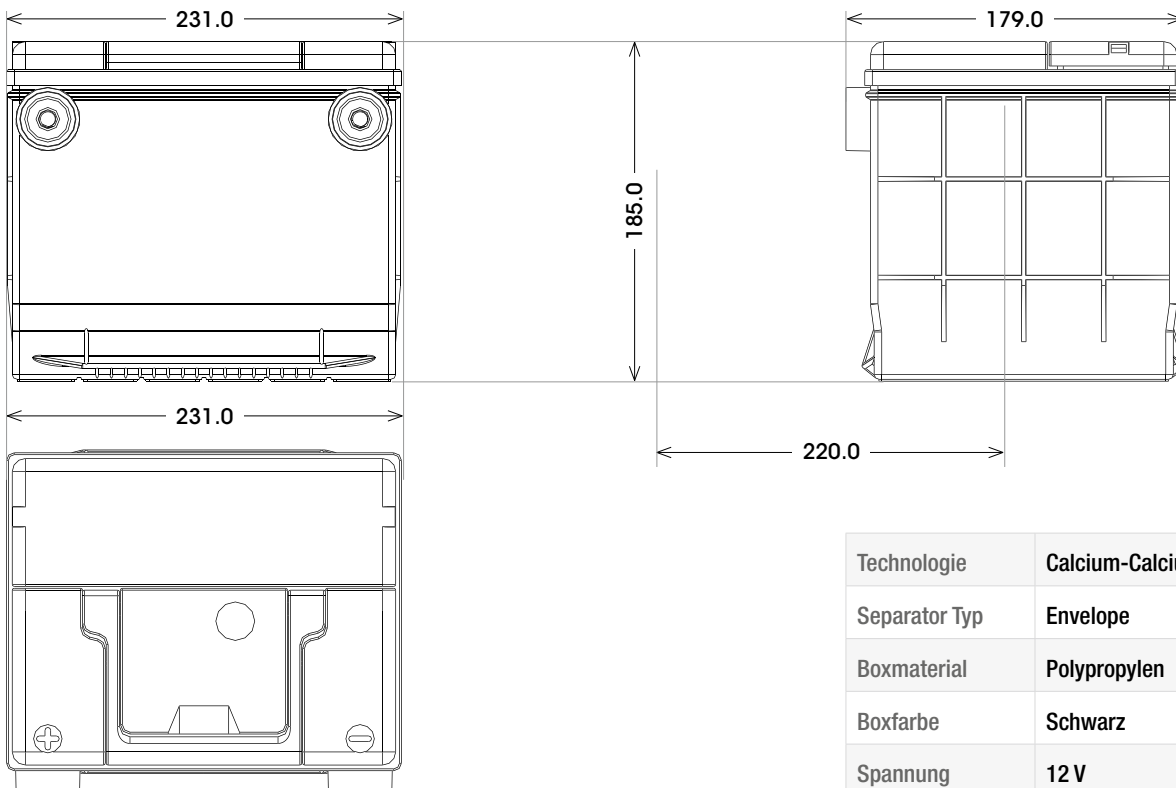

BATTERIEDATENBLATT

**Panther USA-CAR 57575**

Artikelnummer: SB.5757500

Bodenleiste B01

Schaltung 1

Anschlusspole 21

3/8" x 8

Technologie	Calcium-Calcium
Separator Typ	Envelope
Boxmaterial	Polypropylen
Boxfarbe	Schwarz
Spannung	12 V
Kapazität	75 Ah
Kälteprüfstrom	600 A/EN
L x B x H (mm)	231 x 179 x 185
Bodenleiste	B01
Schaltung	1
Anschlusspole	21
Gewicht	14.7 kg
Option	Power-Control (Magic Eye)
Stück/Palette	72
Ausführung	G+G (gefüllt und geladen)