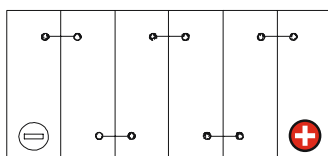

Art. Nr.: **SB.6004433**

Bezeichnung: **60044**

Technologie	Ca/Ca - Nassbatterie
Spannung	12 V
Kapazität	100 Ah
Kaltstart	760 A/EN
Länge	353 mm
Breite	175 mm
Höhe	190 mm
Bodenleiste	B13
Schaltung	0
Polart	1
Gewicht	21.3 kg
Ausführung	G+G (gefüllt und geladen)

Bodenleiste **B13**

Schaltung **0**

Polart **1**