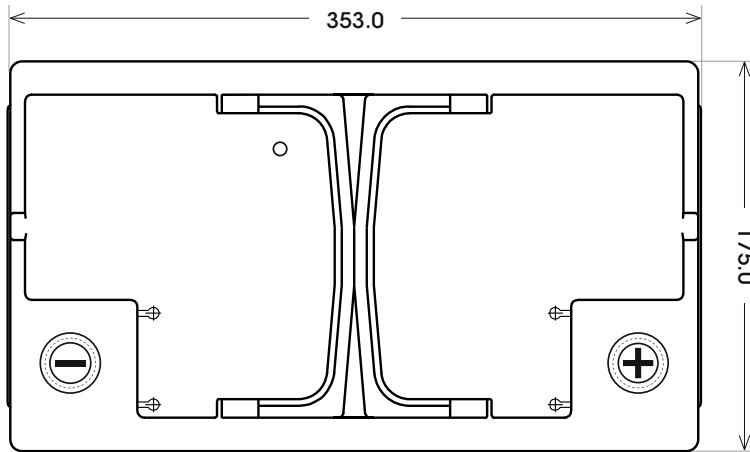

Art. Nr.: **SB.6004433**

Bezeichnung: **60044**

Technologie	Ca/Ca - Nassbatterie
Spannung	12 V
Kapazität	100 Ah
Kaltstart	760 A/EN
Länge	353 mm
Breite	175 mm
Höhe	190 mm
Bodenleiste	B13
Schaltung	0
Polart	1
Gewicht	21.3 kg
Ausführung	G+G (gefüllt und geladen)

Bodenleiste **B13**

Schaltung **0**

Polart **1**