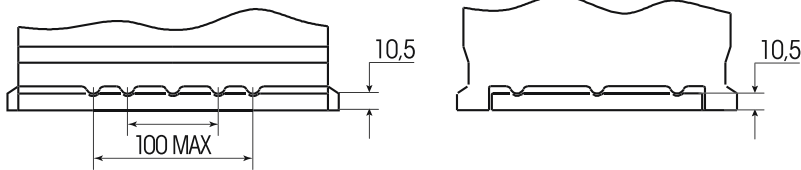

Art. Nr.: **SB.6004433**

Bezeichnung: **60044**

Technologie	Ca/Ca - Nassbatterie
Spannung	12 V
Kapazität	100 Ah
Kaltstart	760 A/EN
Länge	353 mm
Breite	175 mm
Höhe	190 mm
Bodenleiste	B13
Schaltung	0
Polart	1
Gewicht	21.3 kg
Ausführung	G+G (gefüllt und geladen)

Bodenleiste **B13**

Schaltung **0**

Polart **1**