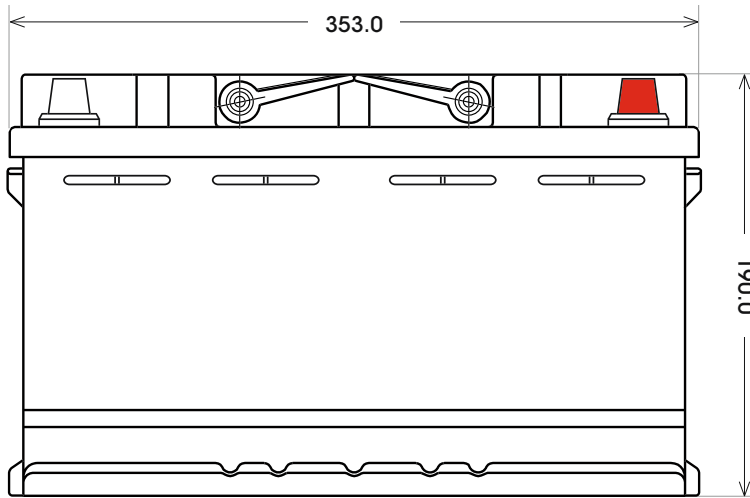

Art. Nr.: **SB.6004433**

Bezeichnung: **60044**

Technologie	Ca/Ca - Nassbatterie
Spannung	12 V
Kapazität	100 Ah
Kaltstart	760 A/EN
Länge	353 mm
Breite	175 mm
Höhe	190 mm
Bodenleiste	B13
Schaltung	0
Polart	1
Gewicht	21.3 kg
Ausführung	G+G (gefüllt und geladen)

Bodenleiste **B13**

Schaltung **0**

Polart **1**