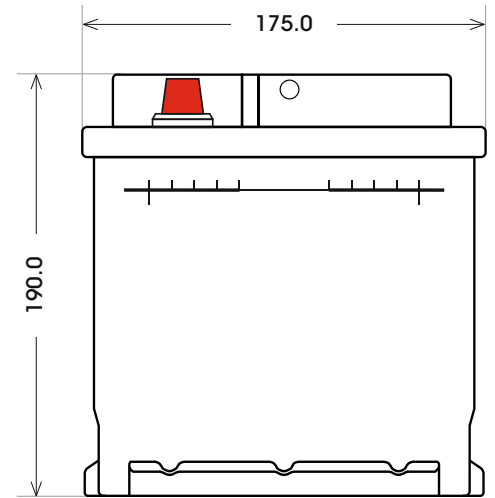

Art. Nr.: **SB.6004433**

Bezeichnung: **60044**

Technologie	Ca/Ca - Nassbatterie
Spannung	12 V
Kapazität	100 Ah
Kaltstart	760 A/EN
Länge	353 mm
Breite	175 mm
Höhe	190 mm
Bodenleiste	B13
Schaltung	0
Polart	1
Gewicht	21.3 kg
Ausführung	G+G (gefüllt und geladen)

Bodenleiste **B13**

Schaltung **0**

Polart **1**