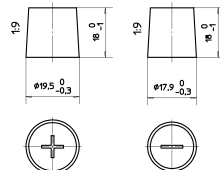

BATTERIEDATENBLATT

**Panther ASIA 4**  
**Typ 04**

Artikelnummer: SB.ASIA04

**Bodenleiste B00**

**Schaltung 1**

**Anschlusspole 3**

Technologie	Silber-Calcium
Boxfarbe	Schwarz
Material	Polypropylene
Separator Type	Envelop
Spannung	12 Volt
Kapazität	50 Ah
Kälteprüfstrom	400 A/EN
L x B x H (mm)	236 x 125 x 225
Bodenleiste	B00
Schaltung	1
Anschlusspole	3
Gewicht	11.5 kg
Eigenschaft	+30% mehr Kaltstartleistung
Option	Power-Control (Magic Eye)
Stück/Palette	81
Extras	Tragegriff
speziell entwickelt für asiatische Fahrzeuge	