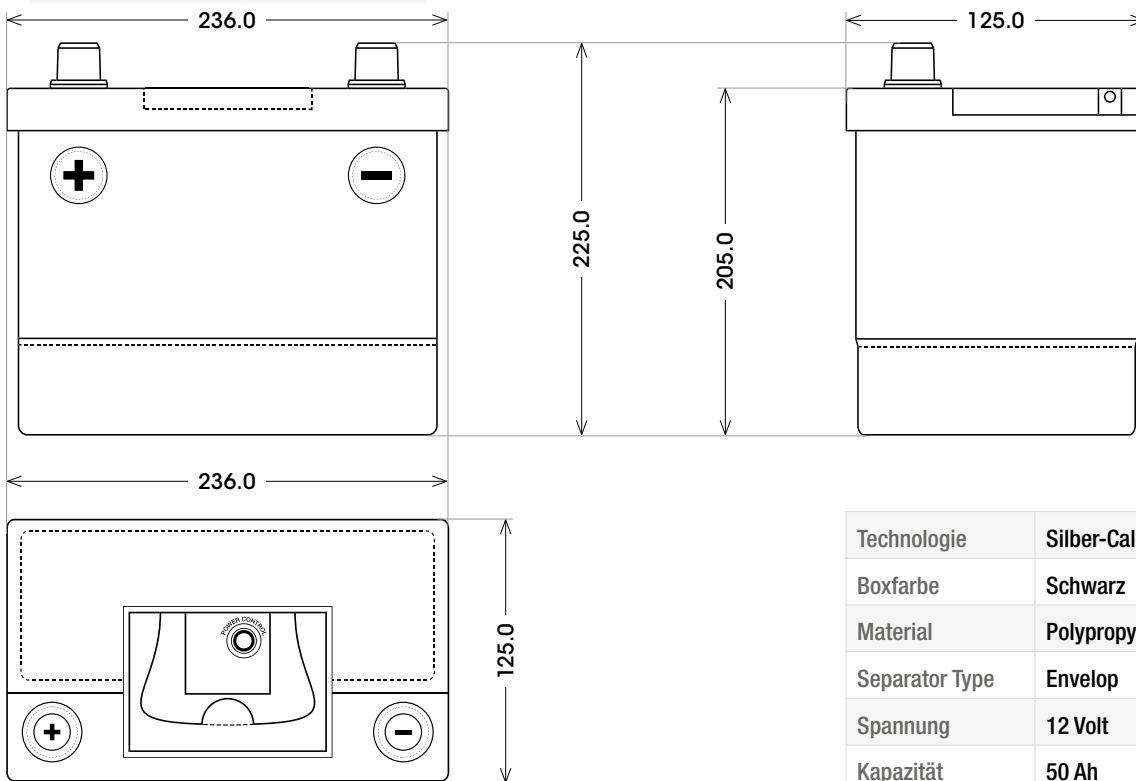

BATTERIEDATENBLATT

**Panther ASIA 4**  
**Typ 04**

Artikelnummer: SB.ASIA04

**Bodenleiste B00**

**Schaltung 1**

**Anschlusspole 3**

Technologie	Silber-Calcium
Boxfarbe	Schwarz
Material	Polypropylene
Separator Type	Envelop
Spannung	12 Volt
Kapazität	50 Ah
Kälteprüfstrom	400 A/EN
L x B x H (mm)	236 x 125 x 225
Bodenleiste	B00
Schaltung	1
Anschlusspole	3
Gewicht	11.5 kg
Eigenschaft	+30% mehr Kaltstartleistung
Option	Power-Control (Magic Eye)
Stück/Palette	81
Extras	Tragegriff
speziell entwickelt für asiatische Fahrzeuge	