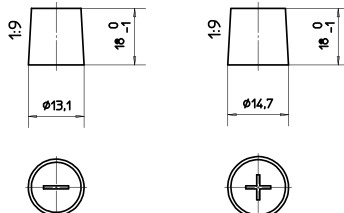

BATTERIEDATENBLATT

**Panther ASIA 1**  
**Typ 01**

Artikelnummer: SB.ASIA01

**Bodenleiste B00**

**Schaltung 0**

**Anschlusspole 3**

Technologie	Silber-Calcium
Boxfarbe	Schwarz
Material	Polypropylene
Separator Type	Envelop
Spannung	12 V
Kapazität	40 Ah
Kälteprüfstrom	350 A/EN
L x B x H (mm)	195 x 125 x 225
Bodenleiste	B00
Schaltung	0
Anschlusspole	3
Gewicht	10.0 kg
Eigenschaft	+30% mehr Kaltstartleistung
Option	Power-Control (Magic Eye)
Stück/Palette	108
Extras	Tragegriff
speziell entwickelt für asiatische Fahrzeuge	