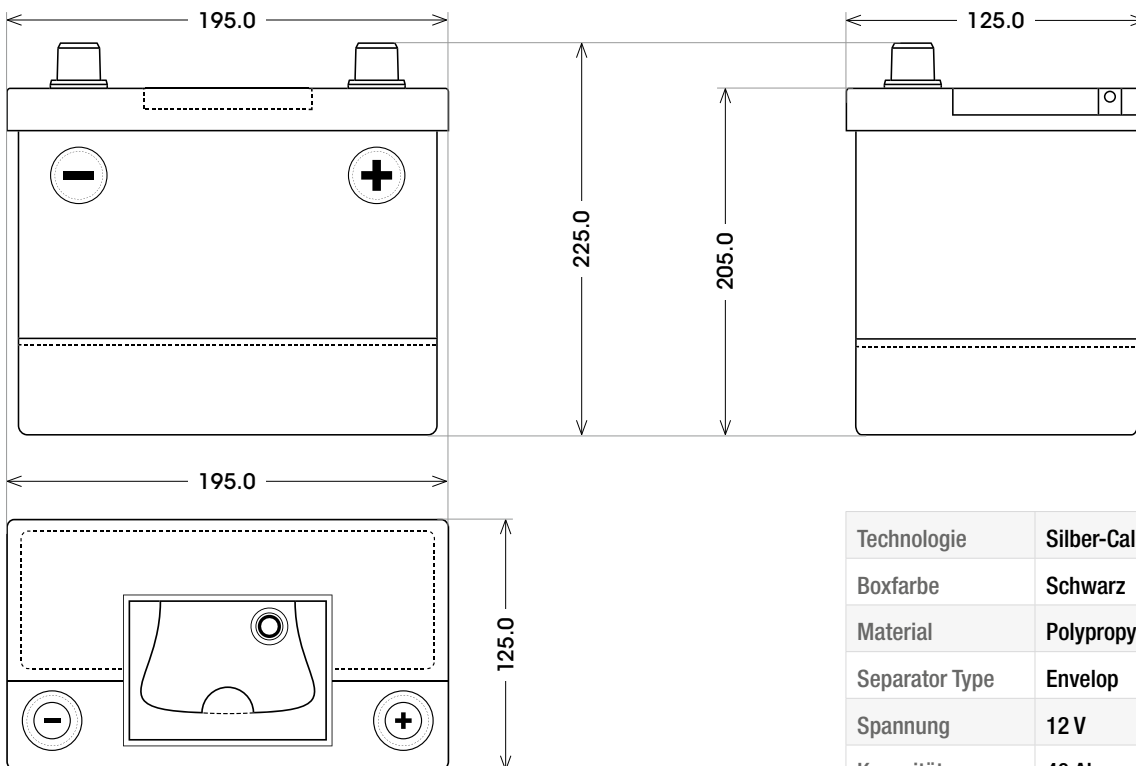

BATTERIEDATENBLATT

**Panther ASIA 1**  
**Typ 01**

Artikelnummer: SB.ASIA01

**Bodenleiste B00**

**Schaltung 0**

**Anschlusspole 3**

Technologie	Silber-Calcium
Boxfarbe	Schwarz
Material	Polypropylene
Separator Type	Envelop
Spannung	12 V
Kapazität	40 Ah
Kälteprüfstrom	350 A/EN
L x B x H (mm)	195 x 125 x 225
Bodenleiste	B00
Schaltung	0
Anschlusspole	3
Gewicht	10.0 kg
Eigenschaft	+30% mehr Kaltstartleistung
Option	Power-Control (Magic Eye)
Stück/Palette	108
Extras	Tragegriff
speziell entwickelt für asiatische Fahrzeuge	