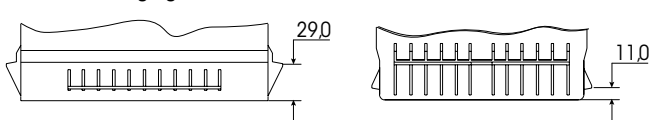

Ag-Ca
silver calcium
Technologie

PREMIUM CLASS
AKKUMULATOR

POWER
control

LongLife
POWER

ARTIKELNUMMER	BESCHRIJVING	SPANNING VOLT	CAPACITEIT AH	STARTVERMOGEN A/EIN	L	x	B	x	H	SCHAKELING	TYPE POOL	BODEMBEVESTIGING	GEWICHT KG
SB.ASIA01	ASIA01	12	40	350	195		125		225	0	3	B00	10.0
SB.ASIA02	ASIA02	12	40	350	195		125		225	1	3	B00	10.0
SB.ASIA03	ASIA03	12	50	400	236		125		225	0	3	B00	11.5
SB.ASIA04	ASIA04	12	50	400	236		125		225	1	3	B00	11.5
SB.ASIA05	ASIA05	12	70	500	230		170		225	0	1	B00	16.0
SB.ASIA06	ASIA06	12	70	500	230		170		225	1	1	B00	16.0
SB.ASIA07	ASIA07	12	80	600	263		175		225	1	1	B09	19.0
SB.ASIA08	ASIA08	12	80	600	263		175		225	0	1	B09	19.0
SB.ASIA09	ASIA09	12	100	730	300		175		225	0	1	B01	25.0
SB.ASIA10	ASIA10	12	100	730	300		175		225	1	1	B01	25.0

Maatvoering in mm

Bodembevestiging B00

Bodembevestiging B01

Bodembevestiging B09

Type pool 1

Type pool 3

Positie +pool 0 (rechts)

Positie +pool 1 (links)