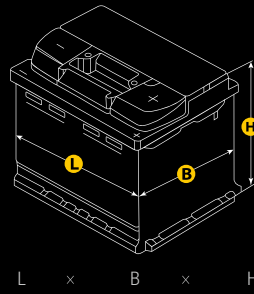

Ag-Ca
silver calcium
Technologie

PREMIUM CLASS
AKKUMULATOR

POWER
control

LongLife
POWER

ARTIKELNUMMER	BESCHRIJVING	SPANNING VOLT	CAPACITEIT AH	STARTVERMOGEN A/EIN	L	x	B	x	H	SCHAKELING	TYPE POOL	BODEMBEVESTIGING	GEWICHT KG
SB.ASIA01	ASIA01	12	40	350	195		125		225	0	3	B00	10.0
SB.ASIA02	ASIA02	12	40	350	195		125		225	1	3	B00	10.0
SB.ASIA03	ASIA03	12	50	400	236		125		225	0	3	B00	11.5
SB.ASIA04	ASIA04	12	50	400	236		125		225	1	3	B00	11.5
SB.ASIA05	ASIA05	12	70	500	230		170		225	0	1	B00	16.0
SB.ASIA06	ASIA06	12	70	500	230		170		225	1	1	B00	16.0
SB.ASIA07	ASIA07	12	80	600	263		175		225	1	1	B09	19.0
SB.ASIA08	ASIA08	12	80	600	263		175		225	0	1	B09	19.0
SB.ASIA09	ASIA09	12	100	730	300		175		225	0	1	B01	25.0
SB.ASIA10	ASIA10	12	100	730	300		175		225	1	1	B01	25.0

Maatvoering in mm

Bodembevestiging B00

Bodembevestiging B01

Bodembevestiging B09

Type pool 1

Type pool 3

Positie +pool 0 (rechts)

Positie +pool 1 (links)