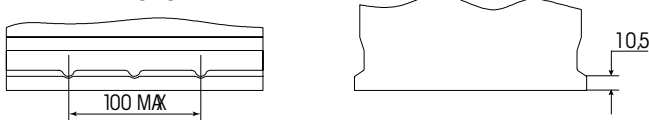

Ag-Ca
silver calcium
Technologie

PREMIUM CLASS
AKKUMULATOR

POWER
control

LongLife
POWER

ARTIKELNUMMER	BESCHRIJVING	SPANNING VOLT	CAPACITEIT AH	STARTVERMOGEN A/EIN	L	x	B	x	H	SCHAKELING	TYPE POOL	BODEMBEVESTIGING	GEWICHT KG
SB.ASIA01	ASIA01	12	40	350	195		125		225	0	3	B00	10.0
SB.ASIA02	ASIA02	12	40	350	195		125		225	1	3	B00	10.0
SB.ASIA03	ASIA03	12	50	400	236		125		225	0	3	B00	11.5
SB.ASIA04	ASIA04	12	50	400	236		125		225	1	3	B00	11.5
SB.ASIA05	ASIA05	12	70	500	230		170		225	0	1	B00	16.0
SB.ASIA06	ASIA06	12	70	500	230		170		225	1	1	B00	16.0
SB.ASIA07	ASIA07	12	80	600	263		175		225	1	1	B09	19.0
SB.ASIA08	ASIA08	12	80	600	263		175		225	0	1	B09	19.0
SB.ASIA09	ASIA09	12	100	730	300		175		225	0	1	B01	25.0
SB.ASIA10	ASIA10	12	100	730	300		175		225	1	1	B01	25.0

Maatvoering in mm

Bodembevestiging B00

Bodembevestiging B01

Bodembevestiging B09

Type pool 1

Type pool 3

Positie +pool 0 (rechts)

Positie +pool 1 (links)