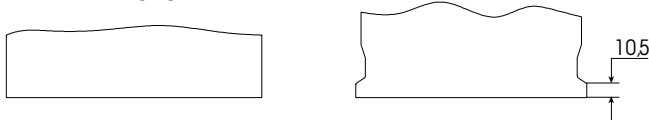

Ag-Ca
silver calcium
Technologie

PREMIUM CLASS
AKKUMULATOR

POWER
control

LongLife
POWER

ARTIKELNUMMER	BESCHRIJVING	SPANNING VOLT	CAPACITEIT AH	STARTVERMOGEN A/EIN	L	x	B	x	H	SCHAKELING	TYPE POOL	BODEMBEVESTIGING	GEWICHT KG
SB.ASIA01	ASIA01	12	40	350	195		125		225	0	3	B00	10.0
SB.ASIA02	ASIA02	12	40	350	195		125		225	1	3	B00	10.0
SB.ASIA03	ASIA03	12	50	400	236		125		225	0	3	B00	11.5
SB.ASIA04	ASIA04	12	50	400	236		125		225	1	3	B00	11.5
SB.ASIA05	ASIA05	12	70	500	230		170		225	0	1	B00	16.0
SB.ASIA06	ASIA06	12	70	500	230		170		225	1	1	B00	16.0
SB.ASIA07	ASIA07	12	80	600	263		175		225	1	1	B09	19.0
SB.ASIA08	ASIA08	12	80	600	263		175		225	0	1	B09	19.0
SB.ASIA09	ASIA09	12	100	730	300		175		225	0	1	B01	25.0
SB.ASIA10	ASIA10	12	100	730	300		175		225	1	1	B01	25.0

Maatvoering in mm

Bodembevestiging B00

Bodembevestiging B01

Bodembevestiging B09

Type pool 1

Type pool 3

Positie +pool 0 (rechts)

Positie +pool 1 (links)