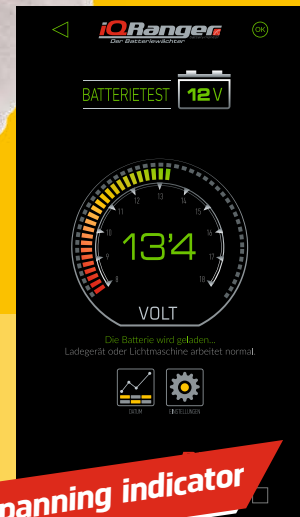

Art. Nr.: **ZB.IQRANGER18**

Bevat:

- 1 X iQRanger Accu bewaker
- 1 X Handleiding (DE//NL//optioneel)
- 1 X Zekering 15A
- 1 X Klittenband

Eigenschappen:

- ✓ geschikt voor 6, 12 en 24 Volt accu's
- ✓ geschikt voor alle soorten accu's
- ✓ eenvoudige montage
- ✓ aansluiting voor alle Panther iQLoad accu laders
- ✓ bescherming tegen verkeerd aansluiten (geen gevaar voor accu en mobiel apparaat)
- ✓ CE gekeurd
- ✓ kostenloze App
- ✓ App-geheugen voor maar liefst 256 accu's
- ✓ compatibel voor Android en iOS-apparaten

Technische gegevens:

- maximale laadstroom: 15 A
- Stroomverbruik: ca. 15 mA
- O-ringen: Ø 6 mm
- Lengte aansluitkabel: 200 mm
- Gewicht: ca. 75 g

eenvoudige & intuïtieve App

individueel aanpasbaar ontwerp

nauwkeurige spanning indicator

grote database opslag

Accu bewaker

Goed dat u gekozen heeft voor de Panther **iQRanger Accu bewaker**. Door een innovatieve combinatie van Accu bewaker met bijbehorende App kunt u op ieder moment de status van uw accu controleren met uw Smart telefoon of Tablet.