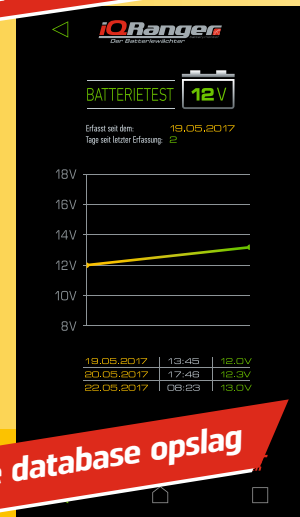

grote database opslag